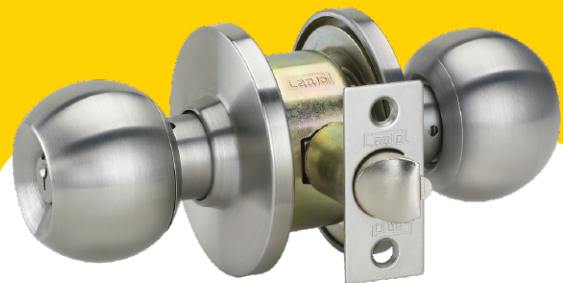

PERILLA TIPO BOLA CERRADURA DE POMO

Para Baño
Para Dormitorio

- Cerradura cilíndrica.
- Sistema de fijación de doble rosca.
- Ajustable a puertas de 35 a 45 mm. de espesor.
- Picaporte con pestillo de seguridad.
- Picaporte reversible.
- Backset de 60 mm.
- Presentación: Caja unitaria y caja máster de 20 unidades.

ACERO INOXIDABLE

BRONCE ANTIGUO

PICAPORTE REVERSIBLE

LÍNEA HILDA CERRADURA DE MANIJA

Para Baño
Para Dormitorio

- Cerradura tubular.
- Recomendado para puertas de madera maciza y/o contraplacada.
- Ajustable a puertas de 35 a 45 mm. de espesor.
- Picaporte con pestillo de seguridad.
- Picaporte reversible.
- Backset graduable de 60 a 70 mm.
- Presentación: Caja unitaria y caja máster de 16 unidades.

Cantolperu

CERRADURA DE SOBREPONER CLÁSICA 720 plus

CERRADURA DE SOBREPONER CLÁSICA 520 plus

CERRADURA DE SOBREPONER CLÁSICA 320 plus

CERRADURA DE SOBREPONER COMPACTA SUPER 120

- Cerradura de 3 golpes.
- 3 cerrojos de acero cromado.
- 3 llaves de dientes de 7 pines.
- Acabado: Dorado metalizado.
- Protector exterior.
- Contrafrente reforzado.
- Backset de 70 mm.
- Presentación: Caja unitaria y caja máster de 12 unidades.

- Cerradura de 2 golpes.
- 2 cerrojos de acero cromado.
- 3 llaves de dientes de 5 pines.
- Cerradura derecha (no reversible).
- Acabado: Dorado metalizado.
- Protector exterior.
- Contrafrente estándar.
- Backset de 50mm.
- Presentación: Caja unitaria y caja master de 15 unidades