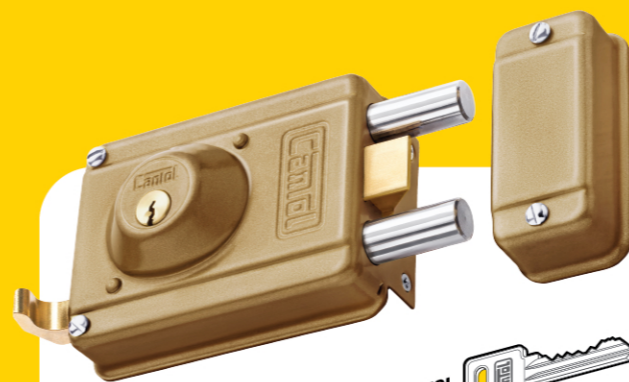

ACERO INOXIDABLE

BRONCE ANTIGUO

PICAPORTE REVERSIBLE

LÍNEA HILDA CERRADURA DE MANIJA

Para Baño
Para Dormitorio

- Cerradura tubular.
- Recomendado para puertas de madera maciza y/o contraplacada.
- Ajustable a puertas de 35 a 45 mm. de espesor.
- Picaporte con pestillo de seguridad.
- Picaporte reversible.
- Backset graduable de 60 a 70 mm.
- Presentación: Caja unitaria y caja máster de 16 unidades.

Cantolperu

CERRADURA DE SOBREPONER CLÁSICA 720 plus

CERRADURA DE SOBREPONER CLÁSICA 520 plus

CERRADURA DE SOBREPONER CLÁSICA 320 plus

CERRADURA DE SOBREPONER COMPACTA SUPER 120

- Cerradura de 3 golpes.
- 3 cerrojos de acero cromado.
- 3 llaves de dientes de 7 pines.
- Acabado: Dorado metalizado.
- Protector exterior.
- Contrafrente reforzado.
- Backset de 70 mm.
- Presentación: Caja unitaria y caja máster de 12 unidades.

- Cerradura de 3 golpes.
- 2 cerrojos de acero cromado.
- 3 llaves de dientes de 7 pines.
- Picaporte reversible.
- Acabado: Dorado metalizado.
- Protector exterior.
- Contrafrente reforzado.
- Seguro nocturno.
- Backset de 70 mm.
- Presentación: Caja unitaria y caja máster de 12 unidades.

- Cerradura de 3 golpes.
- 2 cerrojos de acero cromado.
- 3 llaves de dientes de 7 pines.
- Acabado: Dorado metalizado.
- Protector exterior.
- Backset de 73.5 mm.
- Presentación: Caja unitaria y caja máster de 14 unidades.