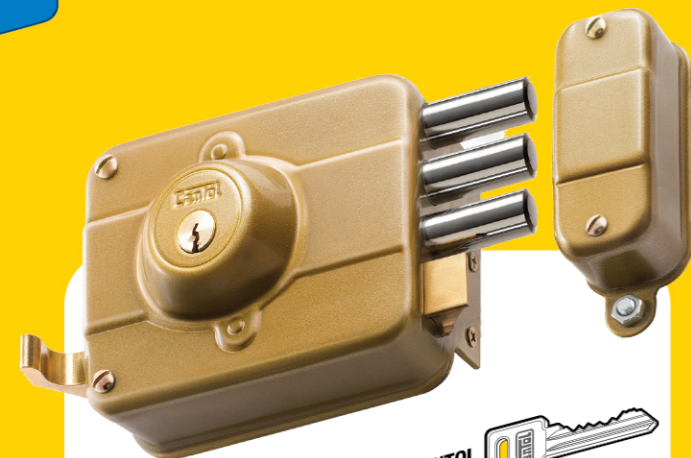

ACERO INOXIDABLE

BRONCE ANTIGUO

PICAPORTE REVERSIBLE

LÍNEA HILDA CERRADURA DE MANIJA

Para Baño
Para Dormitorio

- Cerradura tubular.
- Recomendado para puertas de madera maciza y/o contraplacada.
- Ajustable a puertas de 35 a 45 mm. de espesor.
- Picaporte con pestillo de seguridad.
- Picaporte reversible.
- Backset graduable de 60 a 70 mm.
- Presentación: Caja unitaria y caja máster de 16 unidades.

Cantolperu

CERRADURA DE SOBREPONER CLÁSICA 720 plus

CERRADURA DE SOBREPONER CLÁSICA 520 plus

CERRADURA DE SOBREPONER CLÁSICA 320 plus

CERRADURA DE SOBREPONER COMPACTA SUPER 120

- Cerradura de 3 golpes.
- 3 cerrojos de acero cromado.
- 3 llaves de dientes de 7 pines.
- Acabado: Dorado metalizado.
- Protector exterior.
- Contrafrente reforzado.
- Backset de 70 mm.
- Presentación: Caja unitaria y caja máster de 12 unidades.

- Cerradura de 3 golpes.
- 2 cerrojos de acero cromado.
- 3 llaves de dientes de 7 pines.
- Picaporte reversible.
- Acabado: Dorado metalizado.
- Protector exterior.
- Contrafrente reforzado.
- Seguro nocturno.
- Backset de 70 mm.
- Presentación: Caja unitaria y caja máster de 12 unidades.

- Cerradura de 3 golpes.
- 2 cerrojos de acero cromado.
- 3 llaves de dientes de 7 pines.
- Acabado: Dorado metalizado.
- Protector exterior.
- Backset de 73.5 mm.
- Presentación: Caja unitaria y caja máster de 14 unidades.